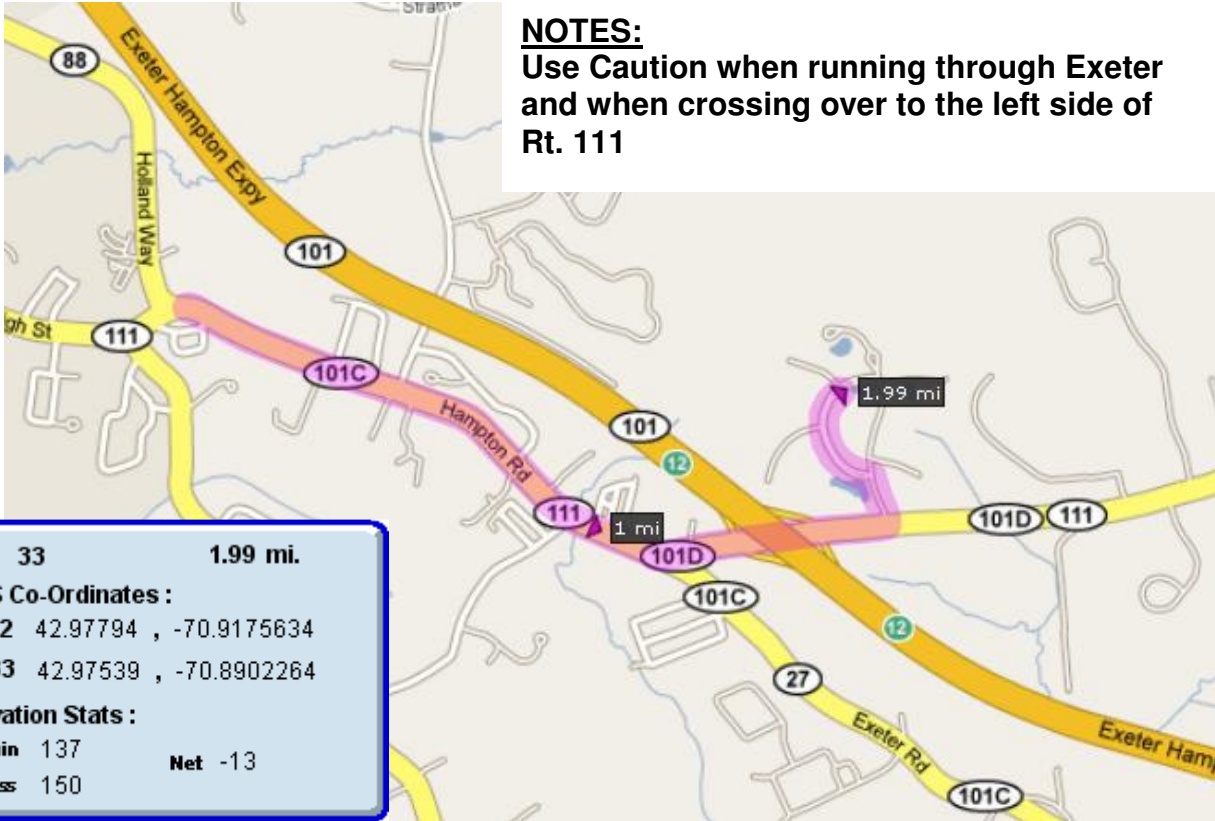

Leg 33: 1.99 Miles

RTB2009: Leg 33