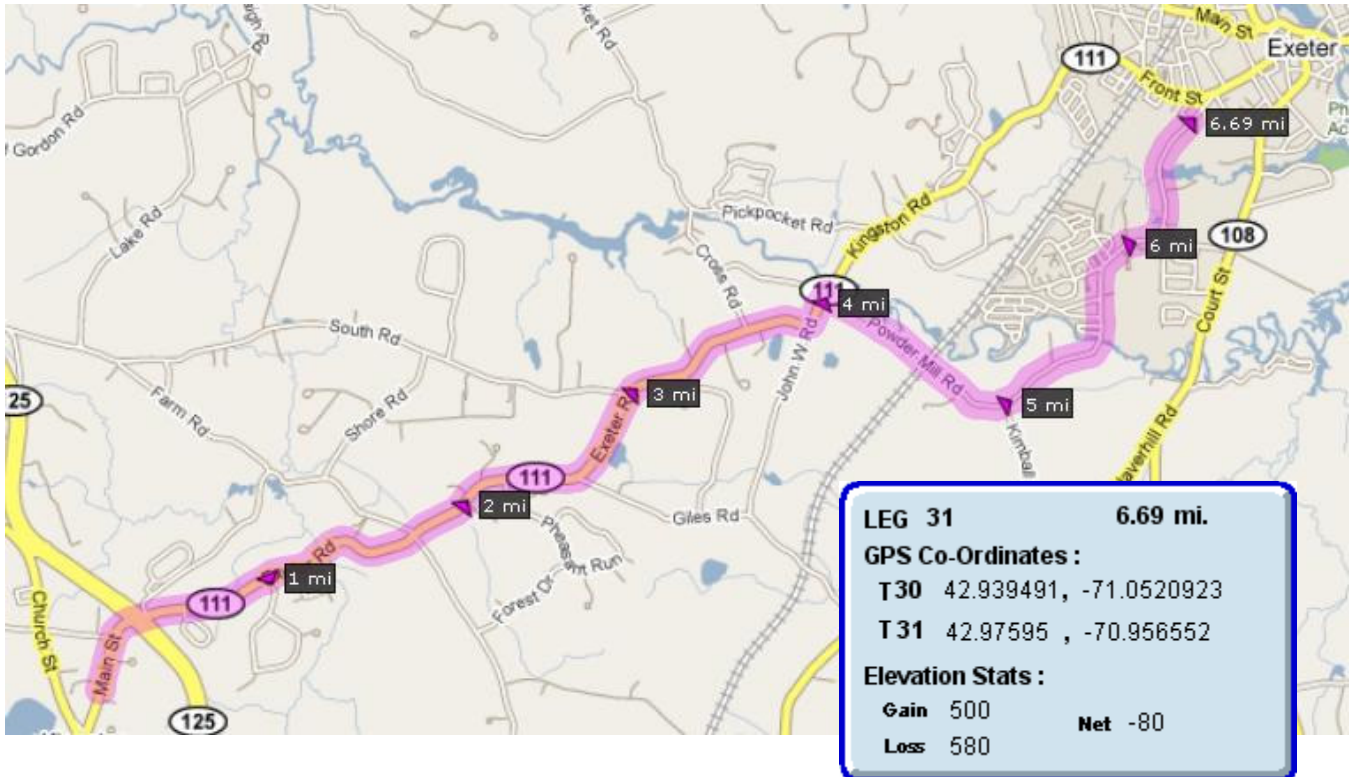

Leg 31: 6.69 Miles

RTB2009: Leg 31