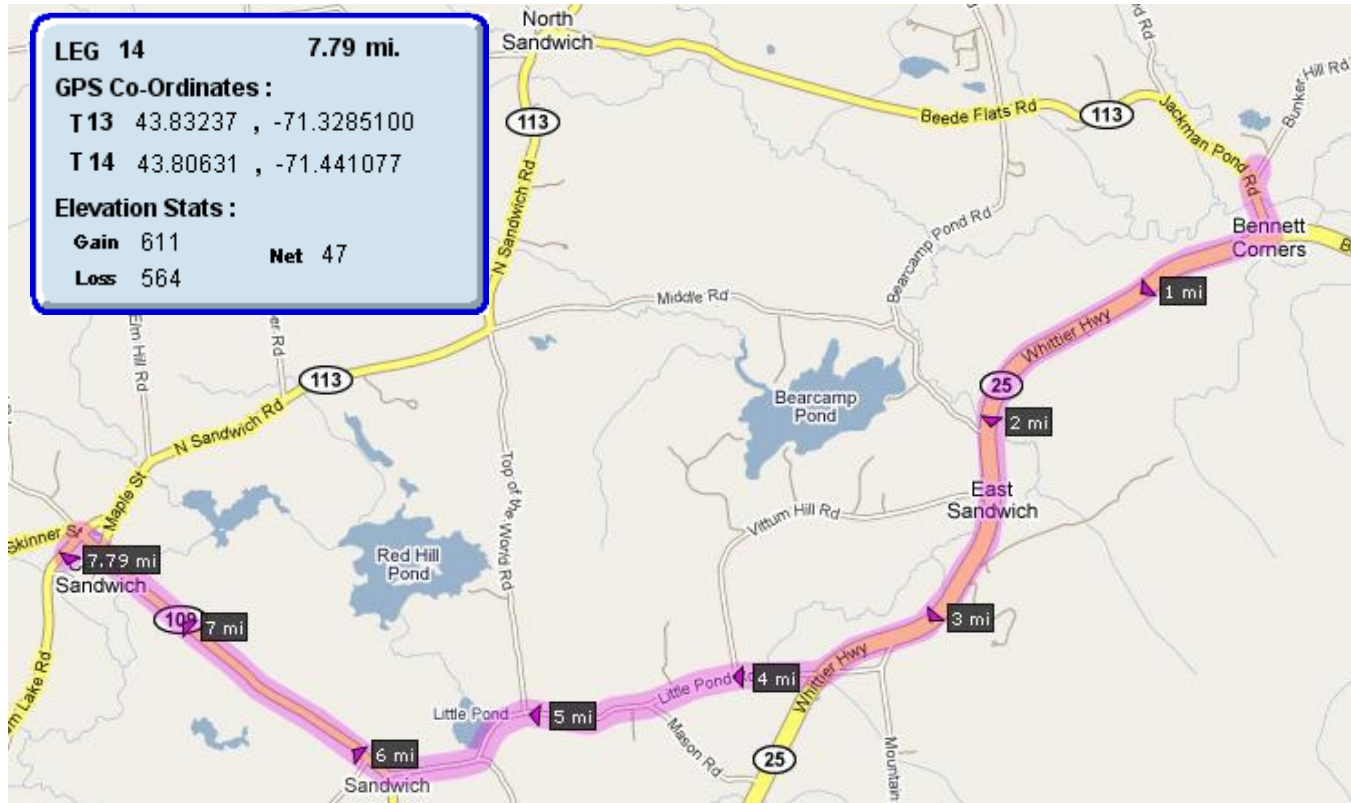

Leg 14: 7.79 Miles

RTB2009: Leg 14